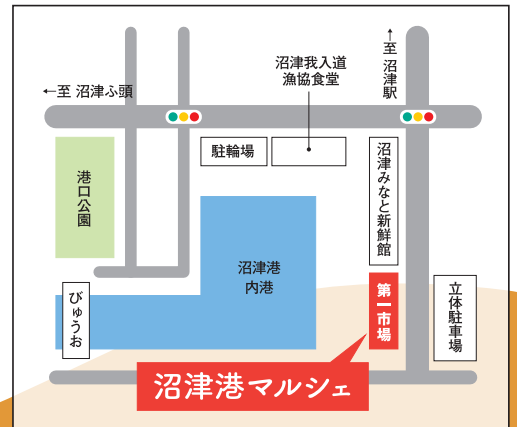

農産物

- ★南駿農業協同組合
- ★金岡産直市
- ★西部産直市KAU～ら
- ★ふるさと産直市
- ★原産直市
- ★大平産直市
- ★大岡朝市
- ★OH!MOS

水産物

- ★沼津魚市場(株)
- ★橘水産(株)
- ★猛士水産

会場

沼津魚市場第一市場
(沼津みなと新鮮館隣)

来場者プレゼント

ご来場頂いた方に
1人1袋プレゼント!

※なくなり次第終了

沼津茶水出し
ティーバッグ

(8g×20袋入)

エコバッグのご持参をお願いいたします。

新型コロナウイルス
感染拡大防止に
ご協力をお願いいたします

「沼津港マルシェ」は、沼津市のイベント実施ガイドラインに則して開催いたします

ソーシャルディスタンスの
確保にご協力ください

手指消毒に
ご協力ください